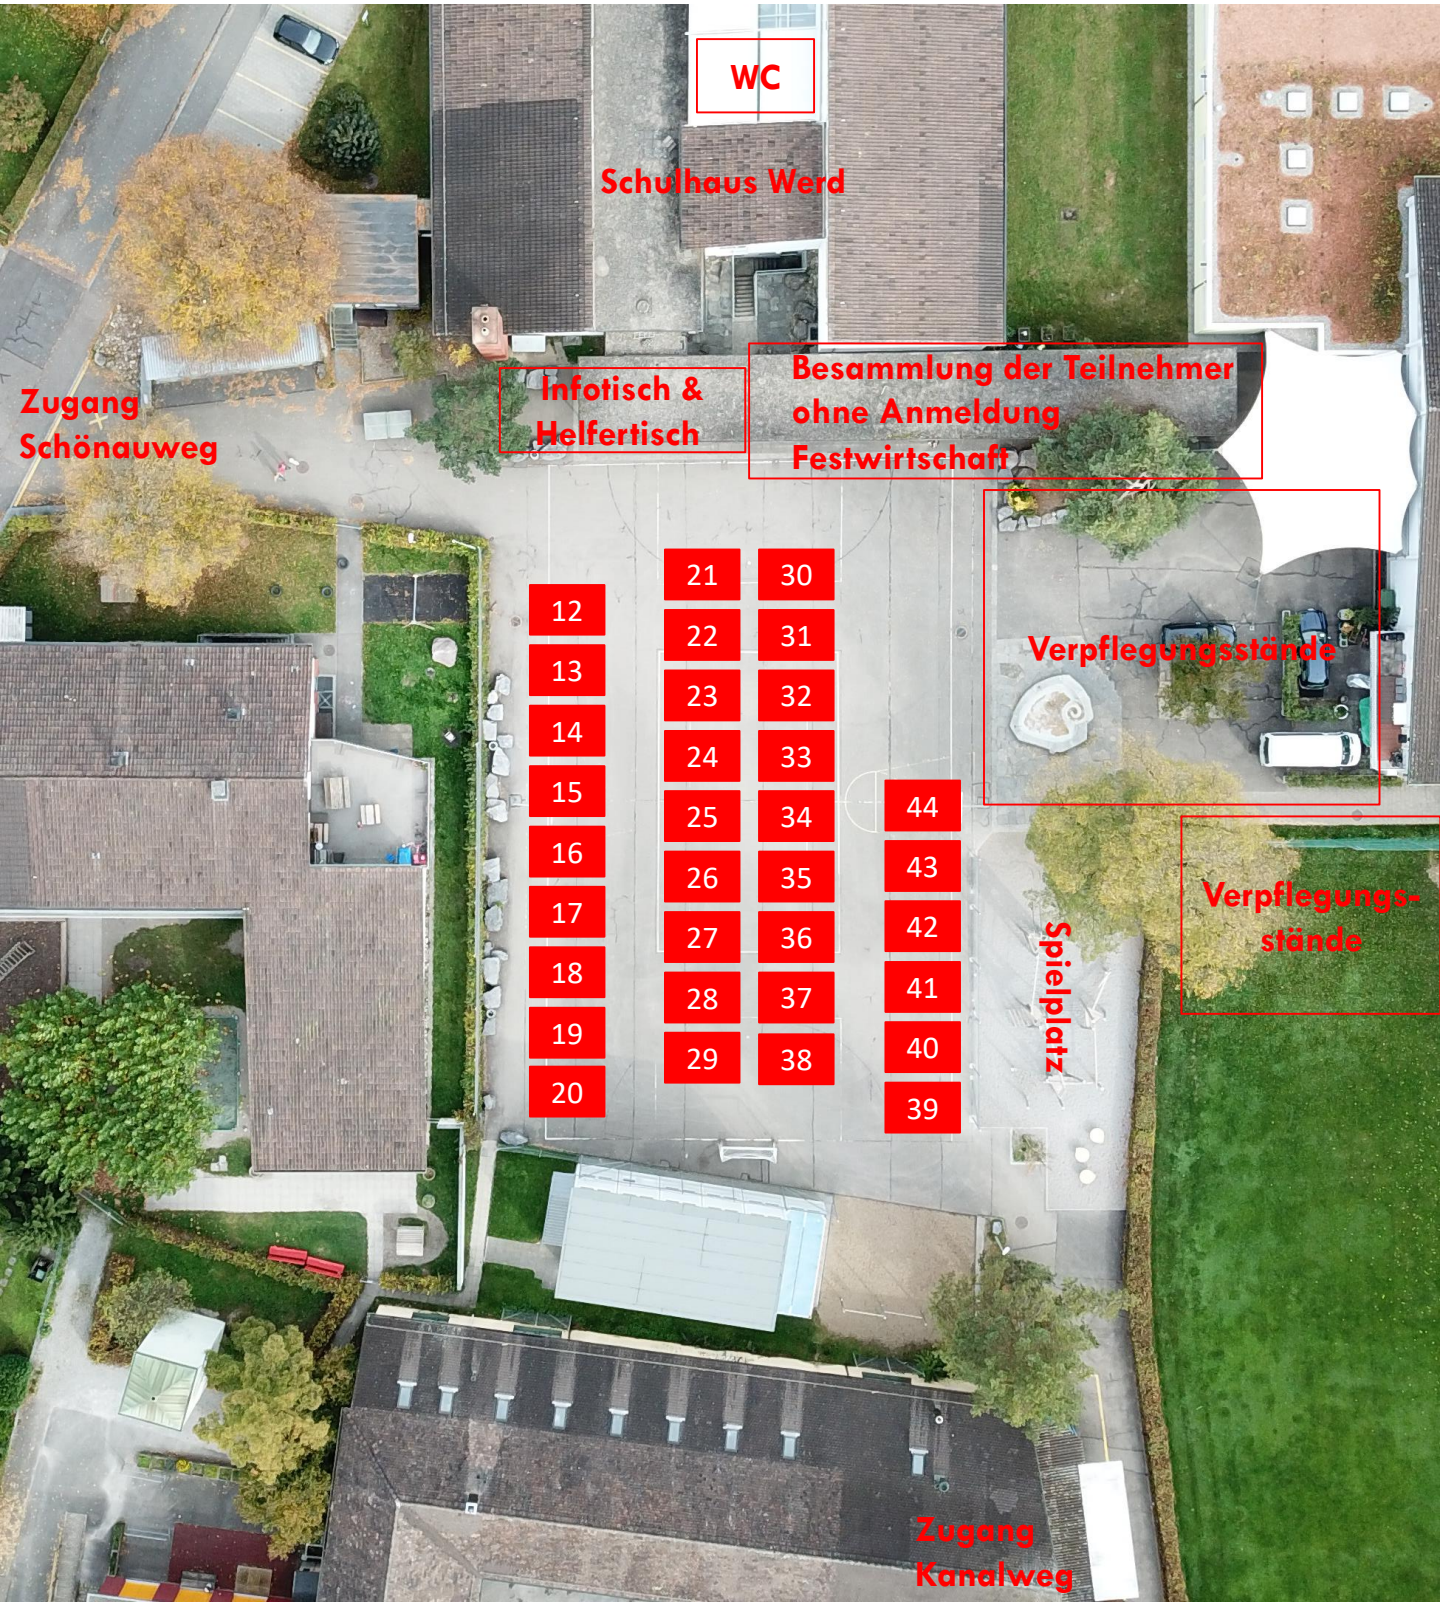

Räbeliechtliumzug Adliswil

Situationsplan Besammlung Pausenplatz Werd

WC

Schulhaus Werd

Zugang
Schönauweg

Infotisch &
Helfertisch

Besammlung der Teilnehmer
ohne Anmeldung
Festwirtschaft

Verpflegungsstände

- | | | | |
|----|----|----|----|
| 12 | 21 | 30 | |
| 13 | 22 | 31 | |
| 14 | 23 | 32 | |
| 15 | 24 | 33 | |
| 16 | 25 | 34 | 44 |
| 17 | 26 | 35 | 43 |
| 18 | 27 | 36 | 42 |
| 19 | 28 | 37 | 41 |
| 20 | 29 | 38 | 40 |
| | | | 39 |

Verpflegungs-
stände

Spielplatz

Zugang
Kanalweg

Räbeliechtliumzug Adliswil

Situationsplan **Besammlung Schönauweg**

Räbeliechtliumzug Adliswil

Situationsplan Start / Ende Spielgruppen