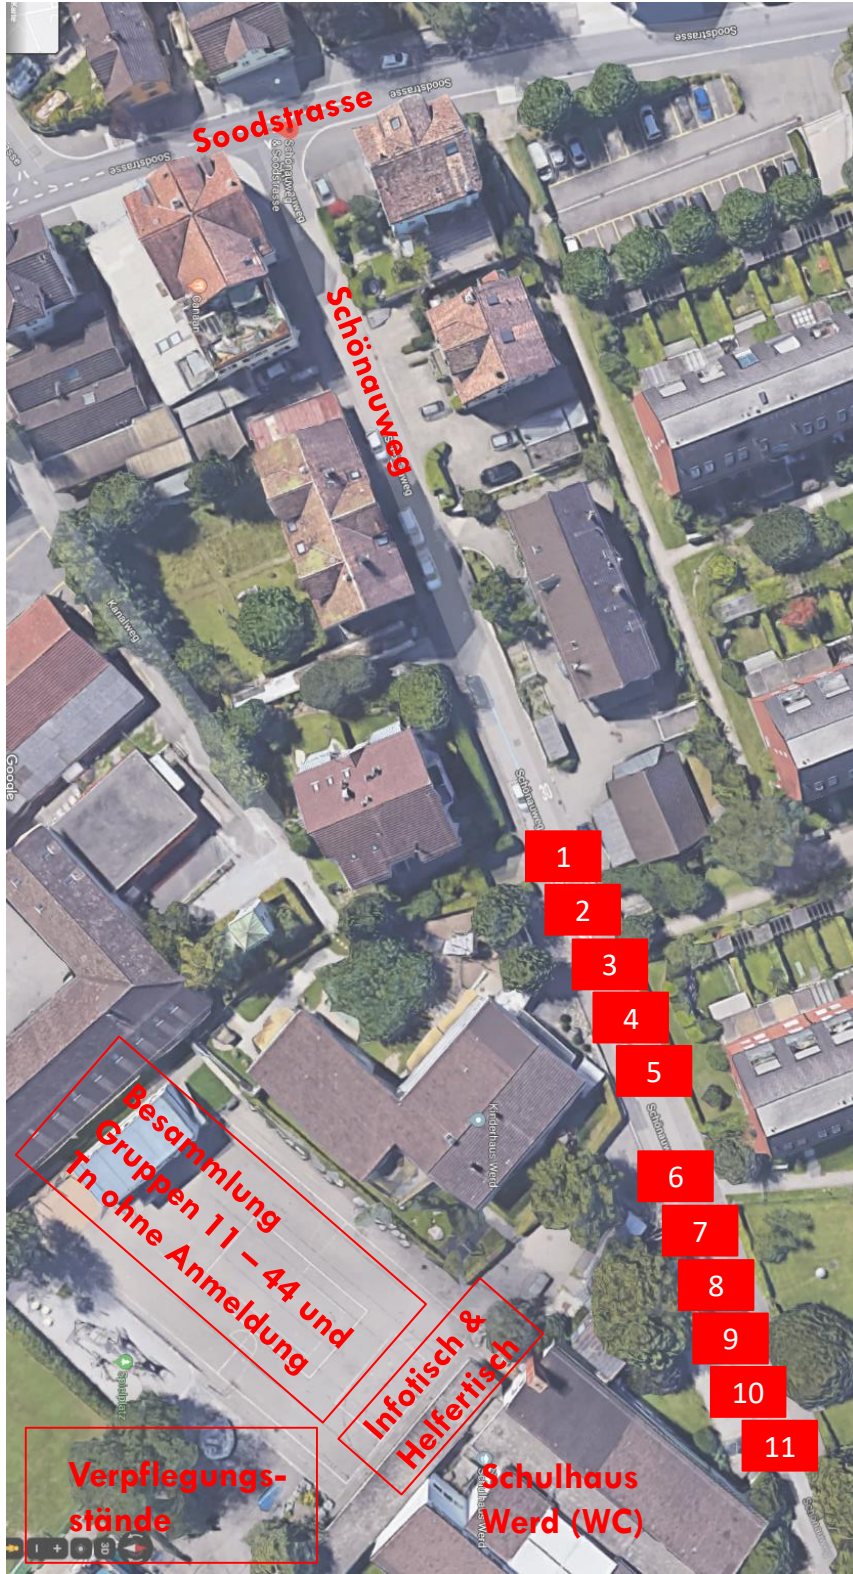

Räbeliechtliumzug Adliswil

Situationsplan Besammlung Pausenplatz Werd

WC

Schulhaus Werd

Zugang
Schönauweg

Infotisch &
Helfertisch

Besammlung der Teilnehmer
ohne Anmeldung
Festwirtschaft

Verpflegungsstände

- | | | | |
|----|----|----|----|
| 12 | 21 | 30 | |
| 13 | 22 | 31 | |
| 14 | 23 | 32 | |
| 15 | 24 | 33 | |
| 16 | 25 | 34 | 44 |
| 17 | 26 | 35 | 43 |
| 18 | 27 | 36 | 42 |
| 19 | 28 | 37 | 41 |
| 20 | 29 | 38 | 40 |
| | | | 39 |

Verpflegungs-
stände

Spielplatz

Zugang
Kanalweg

Räbeliechtliumzug Adliswil

Situationsplan **Besammlung Schönauweg**

Räbeliechtliumzug Adliswil

Situationsplan Start / Ende Spielgruppen